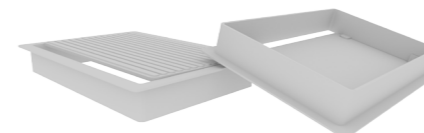

Mesa Reunião Redonda Pé Quadro Prima Arq

410003031 L 1000 | P 1000 | A 740 | E.T 25
 410003032 L 1200 | P 1200 | A 740 | E.T 25

Chapa de Fechamento Lateral p/ Mesa Reunião

exemplo:

410007046 L 333 | A 198

Eletrificação

Tampa Plástica de acesso para Tomadas

330038355 L 200 | P 130 | A 20
 Cores disponíveis: Branco (07), Preto (05) e Alumínio (12)

Calha Berço

330030058 L 600 | P 50 | A 50
 330030116 L 800 | P 50 | A 50
 330030179 L 1000 | P 50 | A 50
 Cor: Alumínio (12)