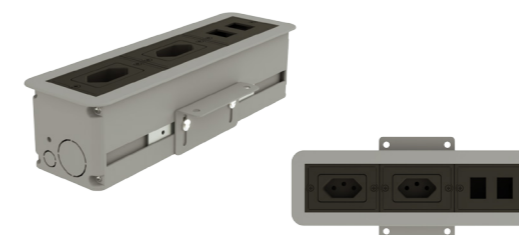

Barra Caixa de Tomadas

350044007-05 BARRA CAIXA TOMADA PLUS 2T 2RJ (PRETA)
350044007-07 BARRA CAIXA TOMADA PLUS 2T 2RJ (BRANCA)
350044007-12 BARRA CAIXA TOMADA PLUS 2T 2RJ (ALUMÍNIO)
350044007-16 BARRA CAIXA TOMADA PLUS 2T 2RJ (GRAFITE)

Sistema de Tomadas - Basic

Acabamento
Corpo: Sempre na cor alumínio
Moldura: Na cor do produto (Preto, Branco, Alumínio e Grafite)