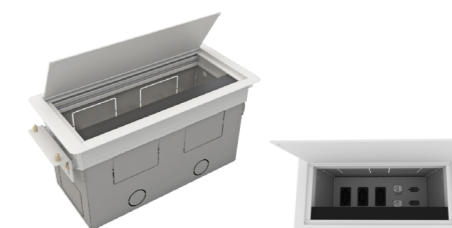

350042002-05 (PRETO) L 261 | P 123
350042002-07 (BRANCO) L 261 | P 123
350042002-12 (ALUMÍNIO) L 261 | P 123
350042002-16 (GRAFITE) L 261 | P 123