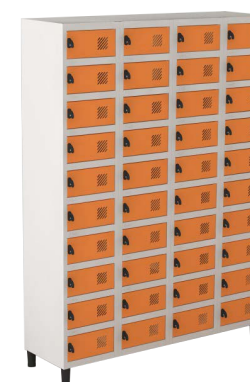

COR 1 - Corpo
COR 2 - Portas
COR 3 - Tampo

Arquivos:

COR 1 - Corpo
COR 2 - Frente de Gavetas

Armários:

COR 1 - Corpo
COR 2 - Portas

Estantes:

COR 1 - Todas as peças

Locker Porta Objeto EasyLock

Modelos

1 Módulo 10 Portas
Mod.: LKPOES 1/10

2 Módulos 20 Portas
Mod.: LKPOES 2/20

3 Módulos 30 Portas
Mod.: LKPOES 3/30

4 Módulos 40 Portas
Mod.: LKPOES 4/40