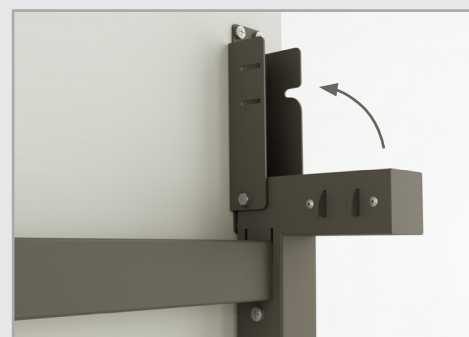

Mesa Smart

Mesa Smart

www.marzovitorino.com.br

Código	L (m)	P (cm)
360001001	1,00	60
360001002	1,10	60
360001003	1,20	60
360001004	1,30	60
360001005	1,40	60
360001006	1,50	60
360001007	1,60	60

Código	L (m)	P (cm)
360001015	1,00	70
360001016	1,10	70
360001017	1,20	70
360001018	1,30	70
360001019	1,40	70
360001020	1,50	70
360001021	1,60	70