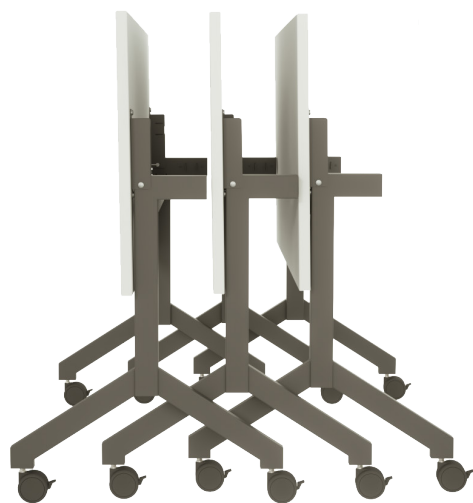

Mesa Smart

Mesa Smart

www.marzovitorino.com.br

Código	L (m)	P (cm)
360001001	1,00	60
360001002	1,10	60
360001003	1,20	60
360001004	1,30	60
360001005	1,40	60
360001006	1,50	60
360001007	1,60	60

Código	L (m)	P (cm)
360001015	1,00	70
360001016	1,10	70
360001017	1,20	70
360001018	1,30	70
360001019	1,40	70
360001020	1,50	70
360001021	1,60	70

Mesa Smart

www.marzovitorino.com.br

106cm - P60
111cm - P70

marzo vitorino

www.marzovitorino.com.br