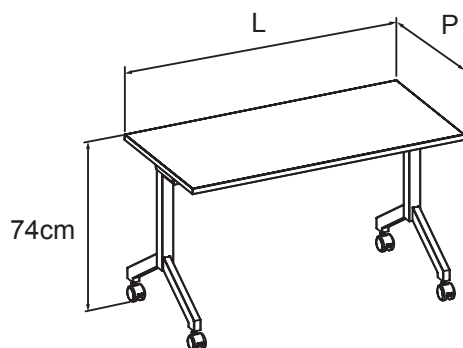

Mesa Smart

Mesa Smart

www.marzovitorino.com.br

Código	L (m)	P (cm)
360001001	1,00	60
360001002	1,10	60
360001003	1,20	60
360001004	1,30	60
360001005	1,40	60
360001006	1,50	60
360001007	1,60	60

Código	L (m)	P (cm)
360001015	1,00	70
360001016	1,10	70
360001017	1,20	70
360001018	1,30	70
360001019	1,40	70
360001020	1,50	70
360001021	1,60	70

Mesa Smart

www.marzovitorino.com.br

106cm - P60
111cm - P70

marzo vitorino

www.marzovitorino.com.br