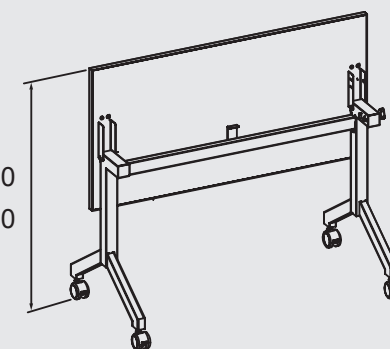

Mesa Smart

Mesa Smart

www.marzovitorino.com.br

Código	L (m)	P (cm)
360001001	1,00	60
360001002	1,10	60
360001003	1,20	60
360001004	1,30	60
360001005	1,40	60
360001006	1,50	60
360001007	1,60	60

Código	L (m)	P (cm)
360001015	1,00	70
360001016	1,10	70
360001017	1,20	70
360001018	1,30	70
360001019	1,40	70
360001020	1,50	70
360001021	1,60	70

Mesa Smart

www.marzovitorino.com.br

106cm - P60
111cm - P70

marzo vitorino

www.marzovitorino.com.br