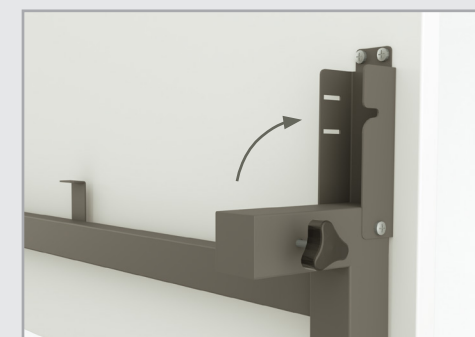

Mesa Smart

Mesa Smart

www.marzovitorino.com.br

Código	L (m)	P (cm)
360001001	1,00	60
360001002	1,10	60
360001003	1,20	60
360001004	1,30	60
360001005	1,40	60
360001006	1,50	60
360001007	1,60	60

Código	L (m)	P (cm)
360001015	1,00	70
360001016	1,10	70
360001017	1,20	70
360001018	1,30	70
360001019	1,40	70
360001020	1,50	70
360001021	1,60	70

Mesa Smart

www.marzovitorino.com.br

106cm - P60
111cm - P70

marzo vitorino

www.marzovitorino.com.br