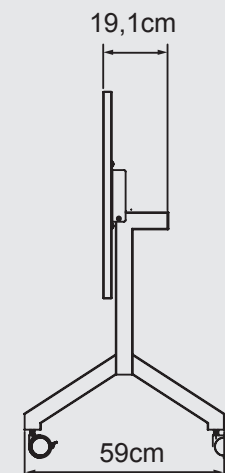

Mesa Smart

Mesa Smart

www.marzovitorino.com.br

Código	L (m)	P (cm)
360001001	1,00	60
360001002	1,10	60
360001003	1,20	60
360001004	1,30	60
360001005	1,40	60
360001006	1,50	60
360001007	1,60	60

Código	L (m)	P (cm)
360001015	1,00	70
360001016	1,10	70
360001017	1,20	70
360001018	1,30	70
360001019	1,40	70
360001020	1,50	70
360001021	1,60	70

Mesa Smart

www.marzovitorino.com.br

106cm - P60
111cm - P70

marzo vitorino

www.marzovitorino.com.br